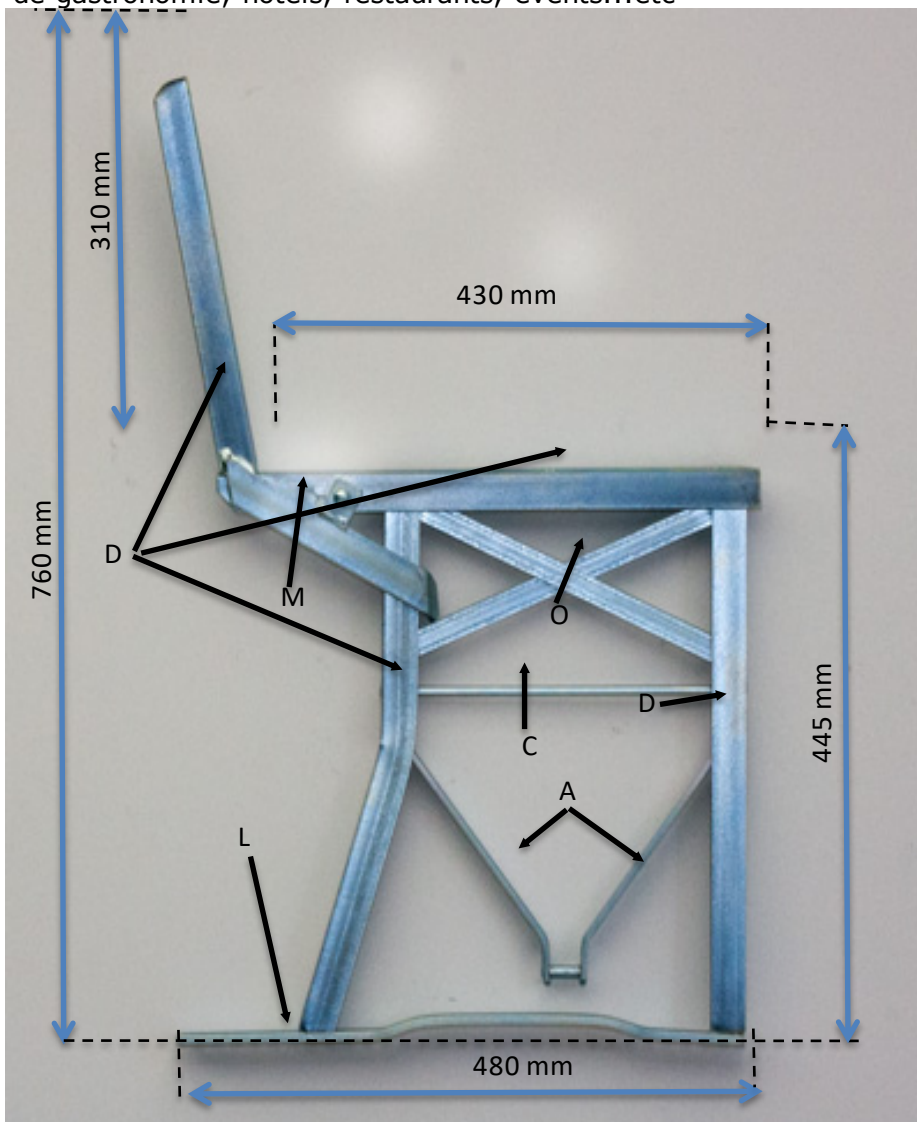

<http://www.table-brasserie-bistrot.com/table-brasserie-avec-bancs-et-dossiers.php>

Cadres galvanisée pliante pour utilisation d'extérieur et d'intérieur dans le domaine de gastronomie, hotels, restaurants, events...etc

A=Acier plat 20 X 5 mm
B=Acier plat 25 X 2 mm
C=Acier rond 8 mm
D=Cornière 30 X 30 X 3 mm
E=Acier rond 10 mm
F=Acier plat 30 X 3 mm
G=Tube carré 30 X 30 X 2 mm

H=Tube carré 25 X 25 X 2 mm
I=Tube carré 20 X 20 X 2 mm
K=Plaque de fer 2mm
L=Acier plat 30 X 10 mm
M=Acier plat 30 X 5 mm
O=Acier plat 20 X 3,5 mm